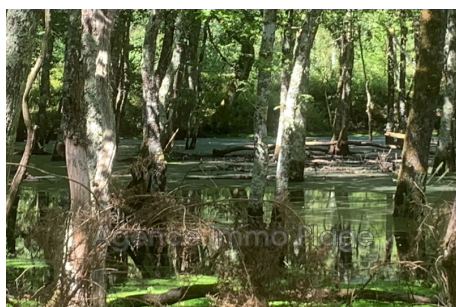

Agence Immo Plage - 38, rue de la Plage - 33780 Soulac Sur Mer

Tél: 05 56 09 93 55 - agence.immoplage@orange.fr

Carte professionnelle n°CPI 3301 2017 000 022 101 - RCS 322 076 118 R.C.S. Bordeaux

Code NAF 6831Z - SIRET 32207611800023 - Garantie financière : Gestion immobilière GALIAN ASSURANCES 89 rue de la Boétie 75008 Paris 08

Montant de la garantie 200000€ Transaction sur immeubles et fonds de commerce Peut recevoir des fonds GALIAN ASSURANCES 89 rue de la

Boétie 75008 Paris 08 Montant de la garantie 120000€ - Document non contractuel -